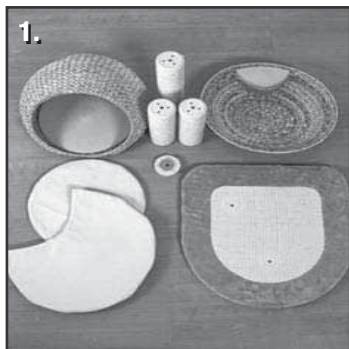

LOOKOUT

Assembly Instructions
Instructions d'assemblage

Important: Assemble furniture in numerical sequence and make sure you use the correct screws.
All hardware is provided, no other tools required.

Important : Assembler le meuble dans l'ordre numérique et s'assurer d'utiliser les bonnes vis. Toute la quincaillerie est fournie, aucun autre outil n'est nécessaire.

Screws / Vis:

Distributed by:
Canada: Rolf C. Hagen Inc., Montreal, QC H9X 0A2
Printed in China Ver: 36/08-INT

LOOKOUT

Cat Furniture
Meuble pour chats

- Natural, hand-woven banana-leaf material
- Durable construction
- Sisal scratching posts
- Comfortable napping areas
- Practical corner design
- Removeable, washable mats

- Matière naturelle tressée à partir de feuilles de bananes
- Construction durable
- Poteaux à griffes en sisal
- Endroit confortable pour faire une sieste
- Modèle pratique en coin
- Coussins amovibles et lavables

Dimensions (approx.):
81 x 58 x 100 cm
(31.9" x 22.8" x 39.4")

Distributed by:
Canada: **Rolf C. Hagen Inc.**, Montreal, QC H9X 0A2
Made in China
Ver: 36/08-INT

DEN

Cat Bed

Lit pour chats

- Natural, hand-woven banana-leaf material
- Removeable, washable mat
- Matière naturelle tressée à partir de feuilles de bananes
- Coussin amovible et lavable