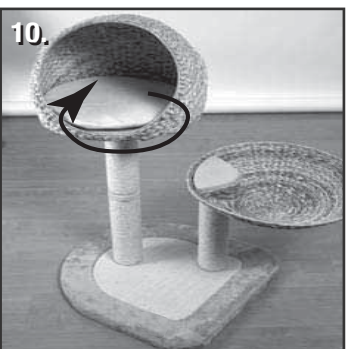

LOOKOUT

Assembly Instructions
Instructions d'assemblage

Important: Assemble furniture in numerical sequence and make sure you use the correct screws.
All hardware is provided, no other tools required.

Important : Assembler le meuble dans l'ordre numérique et s'assurer d'utiliser les bonnes vis. Toute la quincaillerie est fournie, aucun autre outil n'est nécessaire.

Screws / Vis:

Distributed by:
Canada: Rolf C. Hagen Inc., Montreal, QC H9X 0A2
Printed in China Ver: 36/08-INT

LOOKOUT

Cat Furniture
Meuble pour chats

- Natural, hand-woven banana-leaf material
- Durable construction
- Sisal scratching posts
- Comfortable napping areas
- Practical corner design
- Removeable, washable mats

- Matière naturelle tressée à partir de feuilles de bananes
- Construction durable
- Poteaux à griffes en sisal
- Endroit confortable pour faire une sieste
- Modèle pratique en coin
- Coussins amovibles et lavables