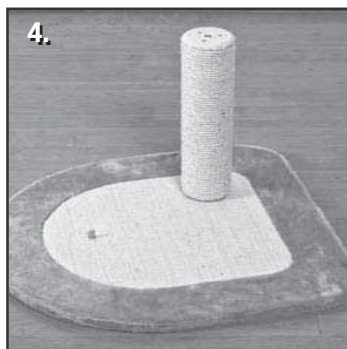

LOOKOUT

Assembly Instructions
Instructions d'assemblage

Important: Assemble furniture in numerical sequence and make sure you use the correct screws.
All hardware is provided, no other tools required.

Important : Assembler le meuble dans l'ordre numérique et s'assurer d'utiliser les bonnes vis. Toute la quincaillerie est fournie, aucun autre outil n'est nécessaire.

Screws / Vis:

Distributed by:
Canada: Rolf C. Hagen Inc., Montreal, QC H9X 0A2
Printed in China Ver: 36/08-INT

LOOKOUT

Cat Furniture
Meuble pour chats

- Natural, hand-woven banana-leaf material
- Durable construction
- Sisal scratching posts
- Comfortable napping areas
- Practical corner design
- Removeable, washable mats

- Matière naturelle tressée à partir de feuilles de bananes
- Construction durable
- Poteaux à griffes en sisal
- Endroit confortable pour faire une sieste
- Modèle pratique en coin
- Coussins amovibles et lavables

Dimensions (approx.):
81 x 58 x 100 cm
(31.9" x 22.8" x 39.4")

Distributed by:
Canada: **Rolf C. Hagen Inc.**, Montreal, QC H9X 0A2
Made in China
Ver: 36/08-INT

DEN

Cat Bed

Lit pour chats

- Natural, hand-woven banana-leaf material
- Removeable, washable mat
- Matière naturelle tressée à partir de feuilles de bananes
- Coussin amovible et lavable