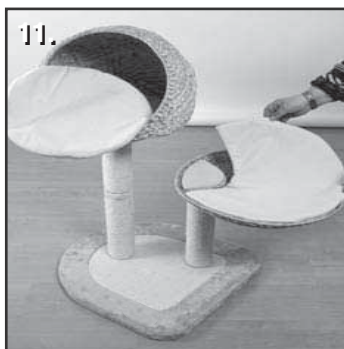

LOOKOUT

Assembly Instructions
Instructions d'assemblage

Important: Assemble furniture in numerical sequence and make sure you use the correct screws.
All hardware is provided, no other tools required.

Important : Assembler le meuble dans l'ordre numérique et s'assurer d'utiliser les bonnes vis. Toute la quincaillerie est fournie, aucun autre outil n'est nécessaire.

Screws / Vis:

Distributed by:
Canada: Rolf C. Hagen Inc., Montreal, QC H9X 0A2
Printed in China Ver: 36/08-INT

LOOKOUT

Cat Furniture
Meuble pour chats

- Natural, hand-woven banana-leaf material
- Durable construction
- Sisal scratching posts
- Comfortable napping areas
- Practical corner design
- Removeable, washable mats

- Matière naturelle tressée à partir de feuilles de bananes
- Construction durable
- Poteaux à griffes en sisal
- Endroit confortable pour faire une sieste
- Modèle pratique en coin
- Coussins amovibles et lavables

Dimensions (approx.):
81 x 58 x 100 cm
(31.9" x 22.8" x 39.4")

Distributed by:
Canada: **Rolf C. Hagen Inc.**, Montreal, QC H9X 0A2
Made in China
Ver: 36/08-INT

DEN

Cat Bed

Lit pour chats

- Natural, hand-woven banana-leaf material
- Removeable, washable mat
- Matière naturelle tressée à partir de feuilles de bananes
- Coussin amovible et lavable