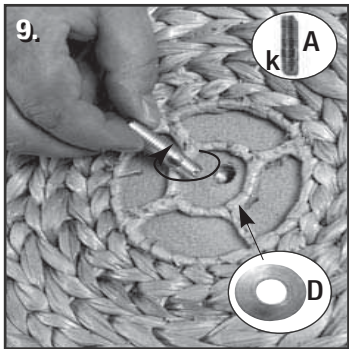

LOOKOUT

Assembly Instructions
Instructions d'assemblage

Important: Assemble furniture in numerical sequence and make sure you use the correct screws.
All hardware is provided, no other tools required.

Important : Assembler le meuble dans l'ordre numérique et s'assurer d'utiliser les bonnes vis. Toute la quincaillerie est fournie, aucun autre outil n'est nécessaire.

Screws / Vis:

Distributed by:
Canada: Rolf C. Hagen Inc., Montreal, QC H9X 0A2
Printed in China Ver: 36/08-INT

LOOKOUT

Cat Furniture
Meuble pour chats

- Natural, hand-woven banana-leaf material
- Durable construction
- Sisal scratching posts
- Comfortable napping areas
- Practical corner design
- Removeable, washable mats

- Matière naturelle tressée à partir de feuilles de bananes
- Construction durable
- Poteaux à griffes en sisal
- Endroit confortable pour faire une sieste
- Modèle pratique en coin
- Coussins amovibles et lavables

Dimensions (approx.):
51 x 39.5 x 16.5 cm
(20" x 15.5" x 6.4")

Distributed by:
Canada: **Rolf C. Hagen Inc.**, Montreal, QC H9X 0A2
Made in China
Ver: 36/08-INT

DIVAN

Cat Bed

Lit pour chats

- Natural, hand-woven banana-leaf material
- Removeable, washable mat
- Matière naturelle tressée à partir de feuilles de bananes
- Coussin amovible et lavable