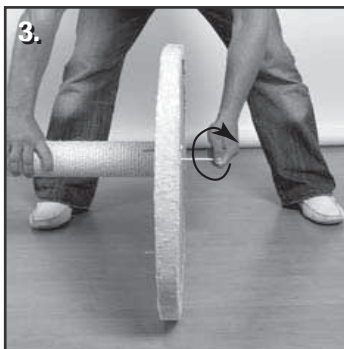

LOOKOUT

Assembly Instructions
Instructions d'assemblage

Important: Assemble furniture in numerical sequence and make sure you use the correct screws.
All hardware is provided, no other tools required.

Important : Assembler le meuble dans l'ordre numérique et s'assurer d'utiliser les bonnes vis. Toute la quincaillerie est fournie, aucun autre outil n'est nécessaire.

Screws / Vis:

Distributed by:
Canada: Rolf C. Hagen Inc., Montreal, QC H9X 0A2
Printed in China Ver: 36/08-INT

LOOKOUT

Cat Furniture
Meuble pour chats

- Natural, hand-woven banana-leaf material
- Durable construction
- Sisal scratching posts
- Comfortable napping areas
- Practical corner design
- Removeable, washable mats

- Matière naturelle tressée à partir de feuilles de bananes
- Construction durable
- Poteaux à griffes en sisal
- Endroit confortable pour faire une sieste
- Modèle pratique en coin
- Coussins amovibles et lavables