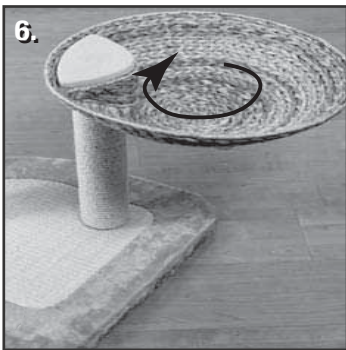

LOOKOUT

Assembly Instructions
Instructions d'assemblage

Important: Assemble furniture in numerical sequence and make sure you use the correct screws.
All hardware is provided, no other tools required.

Important : Assembler le meuble dans l'ordre numérique et s'assurer d'utiliser les bonnes vis. Toute la quincaillerie est fournie, aucun autre outil n'est nécessaire.

Screws / Vis:

Distributed by:
Canada: Rolf C. Hagen Inc., Montreal, QC H9X 0A2
Printed in China Ver: 36/08-INT

LOOKOUT

Cat Furniture
Meuble pour chats

- Natural, hand-woven banana-leaf material
- Durable construction
- Sisal scratching posts
- Comfortable napping areas
- Practical corner design
- Removeable, washable mats

- Matière naturelle tressée à partir de feuilles de bananes
- Construction durable
- Poteaux à griffes en sisal
- Endroit confortable pour faire une sieste
- Modèle pratique en coin
- Coussins amovibles et lavables

Dimensions (approx.):
81 x 58 x 100 cm
(31.9" x 22.8" x 39.4")

Distributed by:
Canada: **Rolf C. Hagen Inc.**, Montreal, QC H9X 0A2
Made in China
Ver: 36/08-INT

DEN

Cat Bed

Lit pour chats

- Natural, hand-woven banana-leaf material
- Removeable, washable mat
- Matière naturelle tressée à partir de feuilles de bananes
- Coussin amovible et lavable